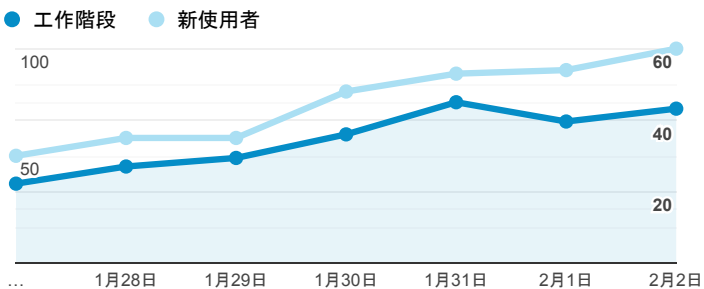

報表01_訪客

2020年1月27日 - 2020年2月2日

所有使用者
100.00% 個工作階段

平均造訪停留時間和單次造訪頁數

跳出率和平均造訪停留時間

造訪和不重複訪客

造訪和新造訪

造訪 (依裝置類別分組)

mobile desktop tablet

造訪地圖

造訪 (依瀏覽器分組)

造訪和新造訪率 (依行動裝置資訊分組)

造訪 (依語言分組)

語言 工作階段

zh-tw	343
en-us	36
ja-jp	9
zh-cn	6
en-gb	2
en	1
en-nz	1
en-xa	1
es-es	1
fr	1