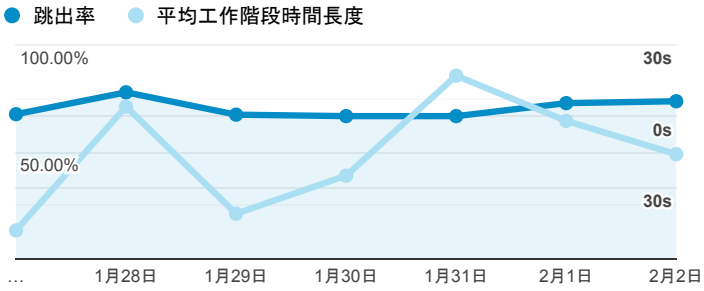

報表01_訪客

2020年1月27日 - 2020年2月2日

所有使用者
100.00% 個工作階段

平均造訪停留時間和單次造訪頁數

跳出率和平均造訪停留時間

造訪和不重複訪客

造訪和新造訪

造訪 (依裝置類別分組)