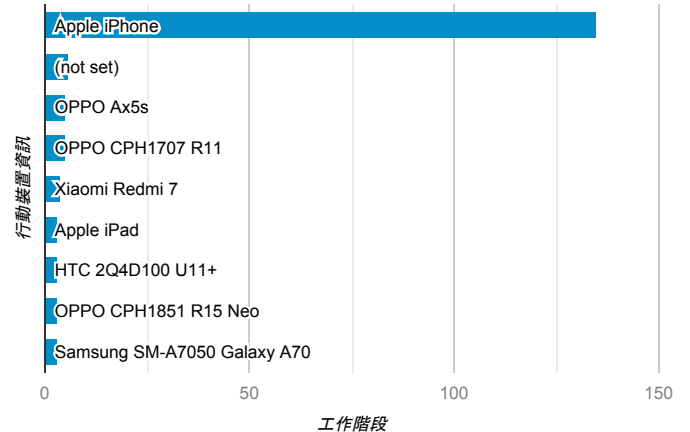

mobile desktop tablet

造訪地圖

造訪 (依瀏覽器分組)

造訪和新造訪率 (依行動裝置資訊分組)

造訪 (依語言分組)

語言 工作階段

zh-tw	343
en-us	36
ja-jp	9
zh-cn	6
en-gb	2
en	1
en-nz	1
en-xa	1
es-es	1
fr	1