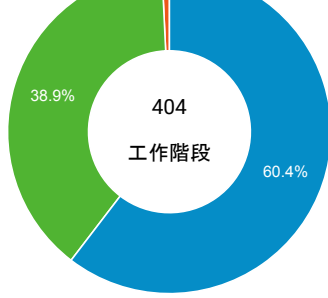

mobile desktop tablet

造訪地圖

造訪 (依瀏覽器分組)

造訪和新造訪率 (依行動裝置資訊分組)

造訪 (依語言分組)

語言 工作階段

zh-tw	343
en-us	36
ja-jp	9
zh-cn	6
en-gb	2
en	1
en-nz	1
en-xa	1
es-es	1
fr	1