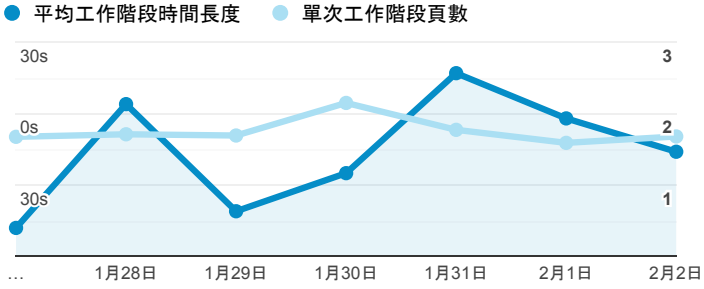

報表01_訪客

2020年1月27日 - 2020年2月2日

所有使用者
100.00% 個工作階段

平均造訪停留時間和單次造訪頁數

跳出率和平均造訪停留時間

造訪和不重複訪客

造訪和新造訪

造訪 (依裝置類別分組)

mobile desktop tablet

造訪地圖

造訪 (依瀏覽器分組)

造訪和新造訪率 (依行動裝置資訊分組)

造訪 (依語言分組)

語言 工作階段

zh-tw	343
en-us	36
ja-jp	9
zh-cn	6
en-gb	2
en	1
en-nz	1
en-xa	1
es-es	1
fr	1