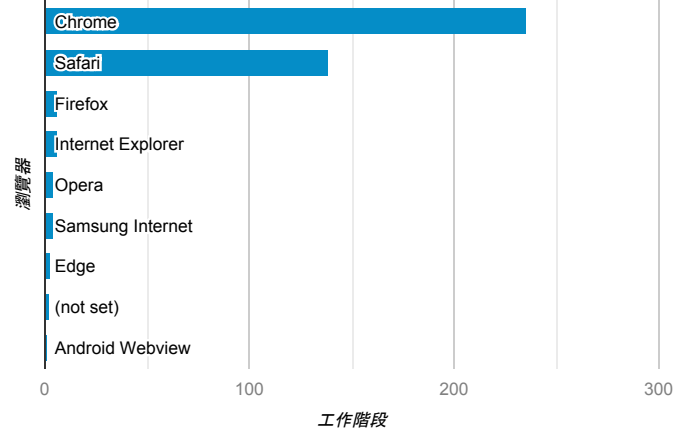

造訪 (依瀏覽器分組)