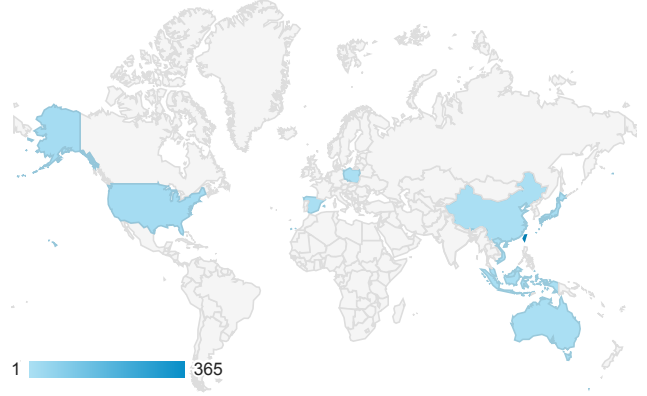

mobile desktop tablet

造訪地圖

造訪 (依瀏覽器分組)

造訪和新造訪率 (依行動裝置資訊分組)

造訪 (依語言分組)

語言 工作階段

zh-tw	343
en-us	36
ja-jp	9
zh-cn	6
en-gb	2
en	1
en-nz	1
en-xa	1
es-es	1
fr	1