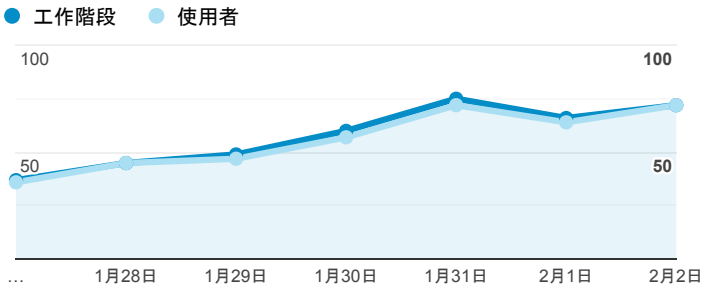

報表01_訪客

2020年1月27日 - 2020年2月2日

所有使用者
100.00% 個工作階段

平均造訪停留時間和單次造訪頁數

跳出率和平均造訪停留時間

造訪和不重複訪客

造訪和新造訪

造訪 (依裝置類別分組)

mobile desktop tablet

造訪地圖

造訪 (依瀏覽器分組)

造訪和新造訪率 (依行動裝置資訊分組)

造訪 (依語言分組)

語言 工作階段

zh-tw	343
en-us	36
ja-jp	9
zh-cn	6
en-gb	2
en	1
en-nz	1
en-xa	1
es-es	1
fr	1